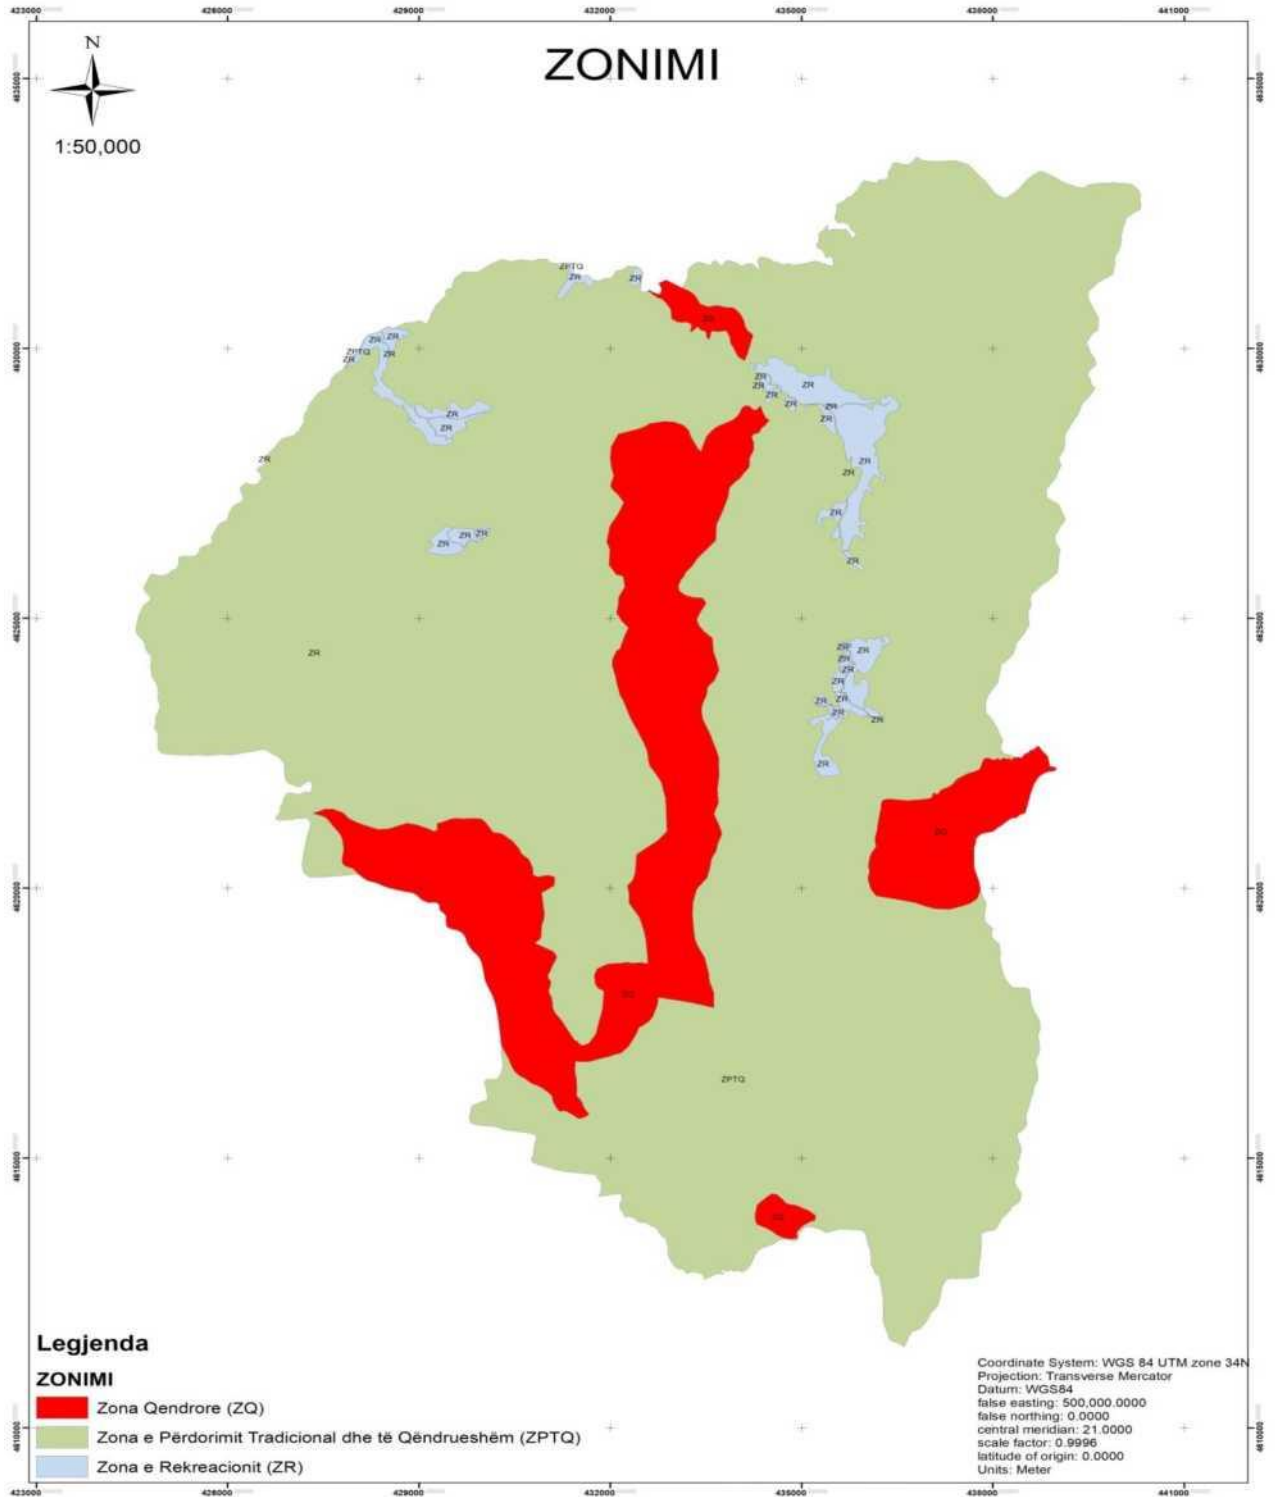

Ky vendim hyn në fuqi menjëherë dhe botohet në Fletoren Zyrtare.

KRYEMINISTRI

**Edi Rama**

SHTOJCA 1  
HARTA E ZONËS SË MBROJTUR

SHTOJCA 2  
 KOORDINATAT E PARKUT KOMBËTAR “LURË-MALI I DEJËS”

1	436886.5	4633480
2	437122.7	4633463
3	437403.2	4633480
4	437630.6	4633395
5	437751.3	4633238
6	437856.8	4633125
7	438041.3	4632865
8	438188.2	4632771
9	438384	4632929
10	438546	4633129
11	438653	4633227
12	438746.8	4633276
13	438809.4	4633258
14	438867.4	4633232
15	438925.5	4633191
16	438996.9	4633151
17	439122	4633062
18	439202.4	4633035
19	439300.6	4632995
20	439345.3	4632977
21	439425.7	4632968
22	439449.6	4632994
23	439482.6	4633024
24	439538.1	4633038
25	439608.9	4633044
26	439644.3	4633050
27	439687.9	4633059
28	439761.1	4633060
29	439828.3	4633060
30	439879.1	4633071
31	439939.3	4633057
32	440004.2	4633058
33	440067.9	4633055
34	440100.9	4633049
35	440178.8	4633035
36	440221.3	4632998
37	440268.5	4632958
38	440318.1	4632856
39	440308.4	4632733
40	440322.3	4632629
41	440306.3	4632565